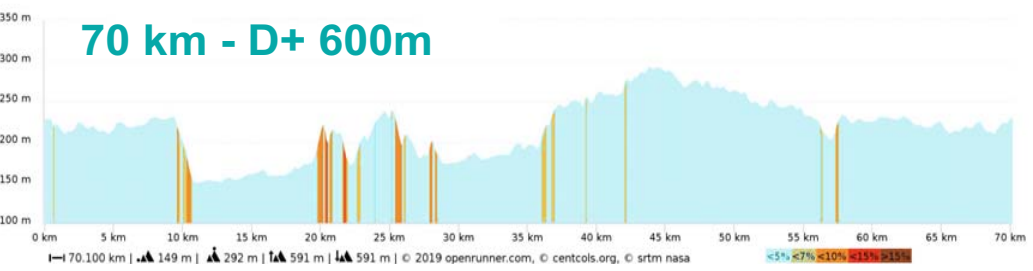

Castelmaurou

Circuits de LA BORIO - AURIAC & ALBIAC - VA

Distances 75 - 70 & 63 km - Dénivelés +/-: 650 - 600 & 550m (env)

63 km - D+ 550m

70 km - D+ 600m

75 km - D+ 650m