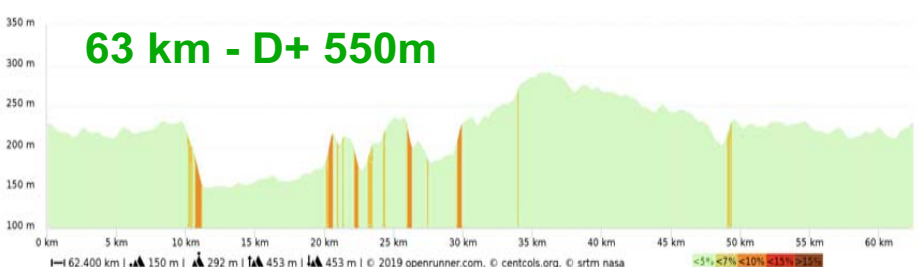

Castelmaurou

Circuits de LA BORIO - AURIAC & ALBIAC - VA

Distances 75 - 70 & 63 km - Dénivelés +/-: 650 - 600 & 550m (env)

63 km - D+ 550m

70 km - D+ 600m

75 km - D+ 650m