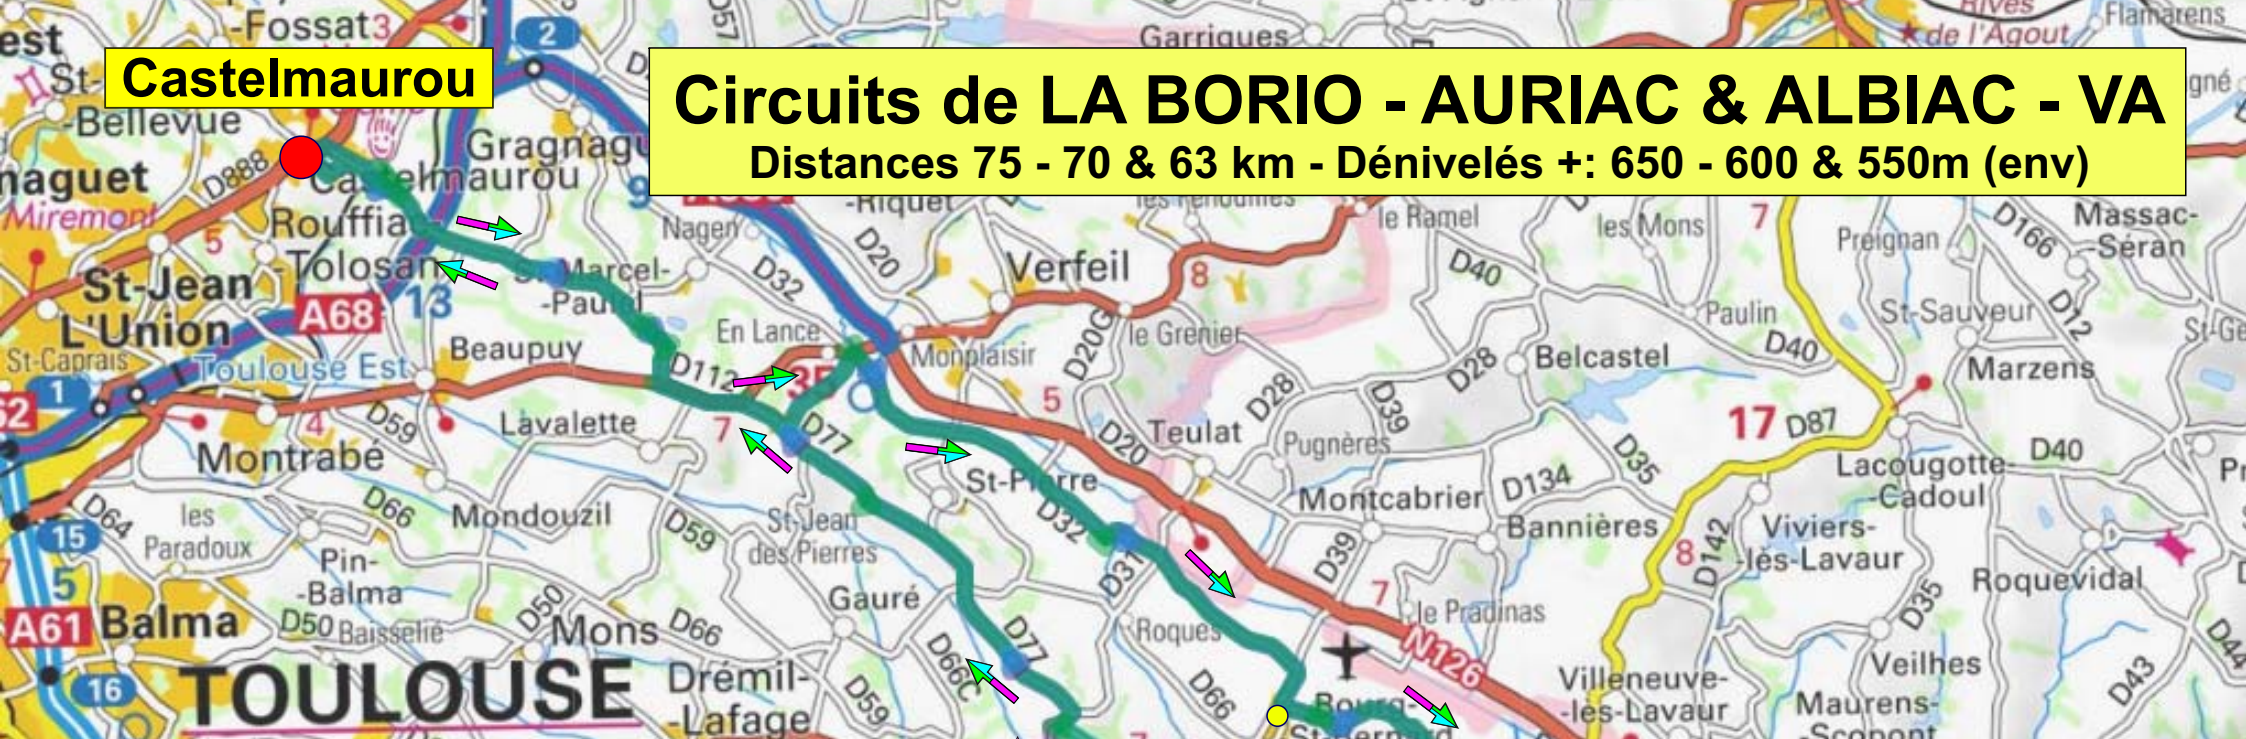

Castelmaurou

Circuits de LA BORIO - AURIAC & ALBIAC - VA

Distances 75 - 70 & 63 km - Dénivelés +/-: 650 - 600 & 550m (env)

63 km - D+ 550m

70 km - D+ 600m

75 km - D+ 650m