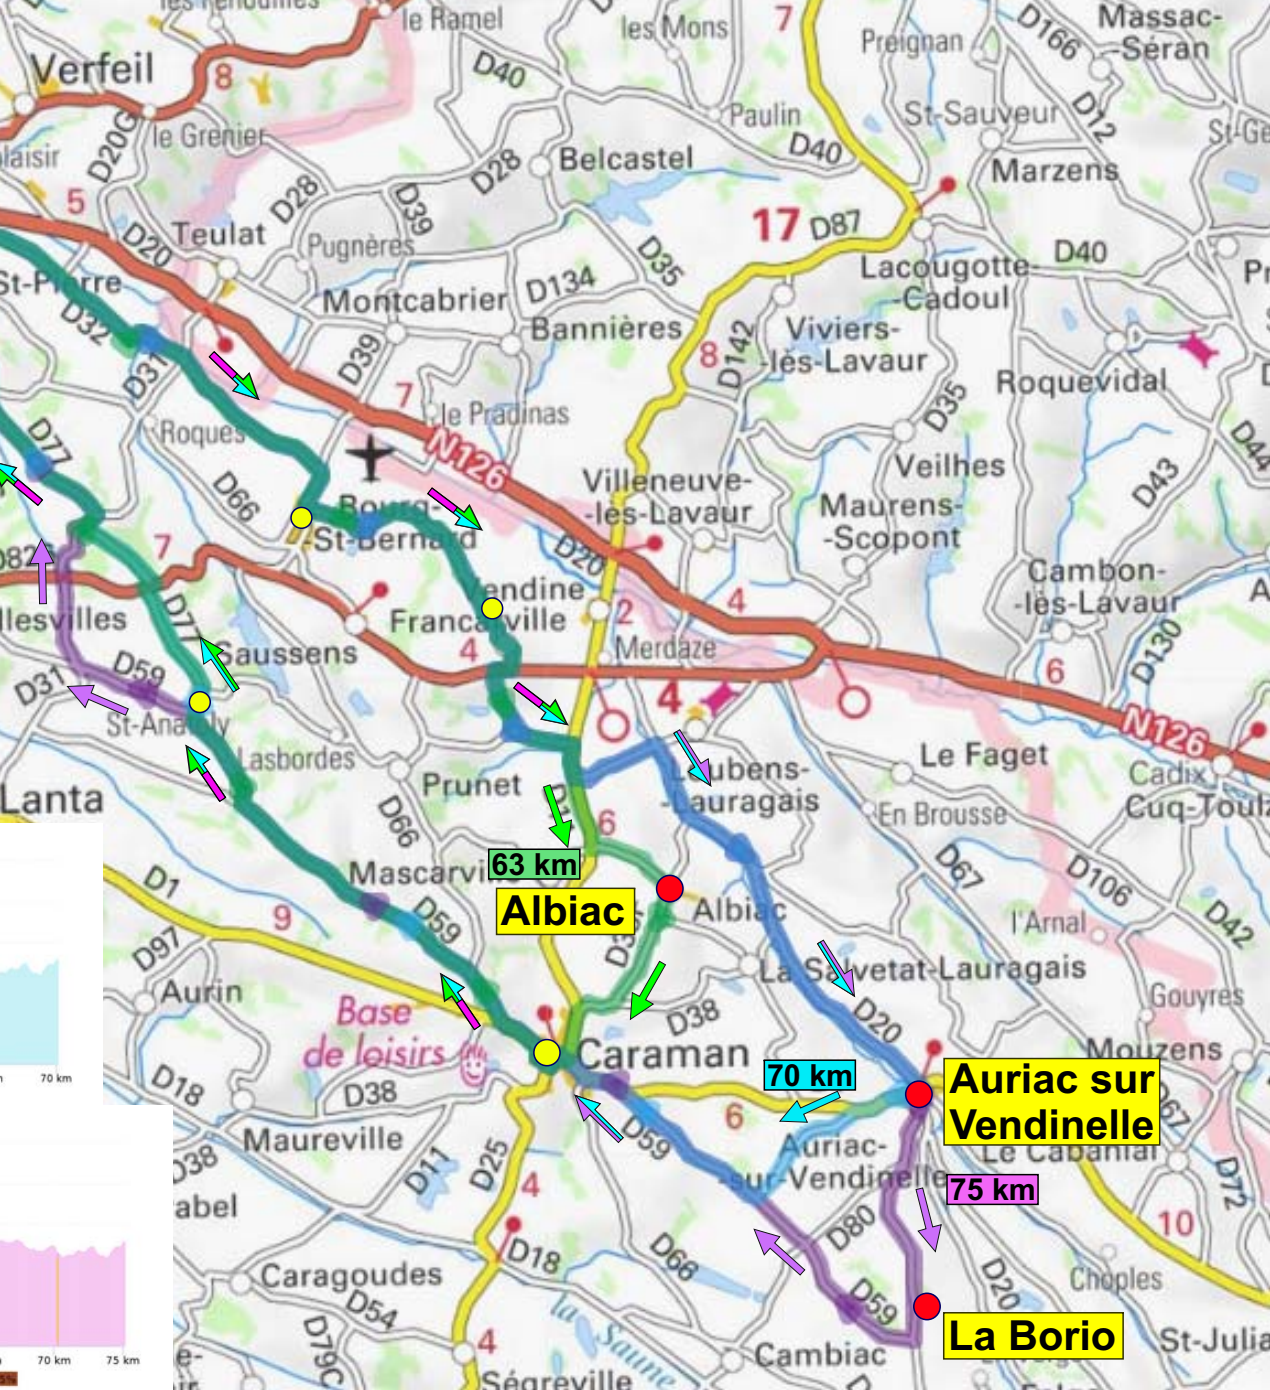

Castelmaurou

Circuits de LA BORIO - AURIAC & ALBIAC - VA

Distances 75 - 70 & 63 km - Dénivelés +/-: 650 - 600 & 550m (env)

63 km - D+ 550m

70 km - D+ 600m

75 km - D+ 650m